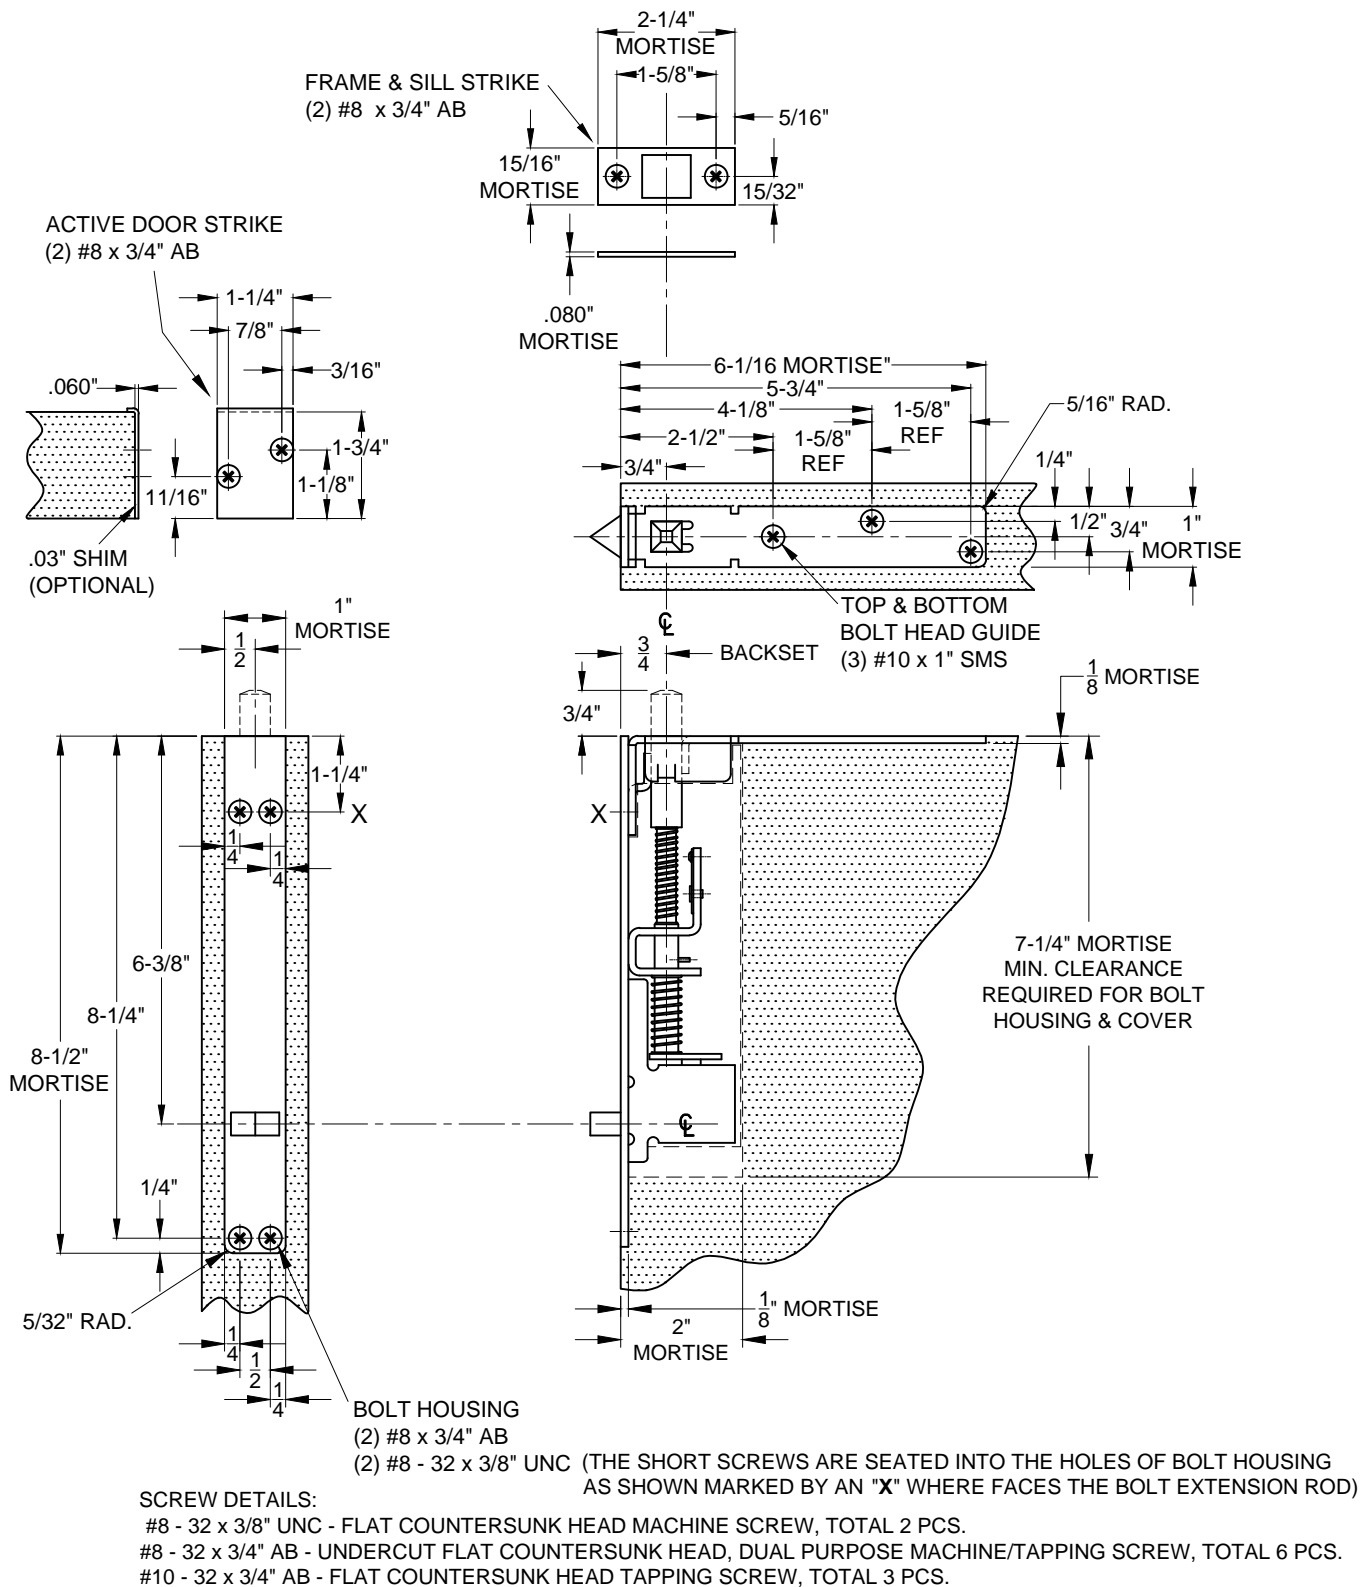

# 1862S AUTOMATIC FLUSH BOLT TOP BOLT ONLY, WOOD DOOR APPLICATION

[www.abhmfg.com](http://www.abhmfg.com)  
 E-mail: [abhinfo@abhmfg.com](mailto:abhinfo@abhmfg.com)  
 Architectural Builders Hardware Mfg., Inc.  
 1222 Ardmore Ave., Itasca, IL 60143  
 630.875.9900; FAX 800.9FAXABH (932.9224)