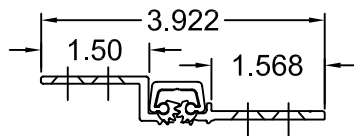

# A130HD 85" LONG